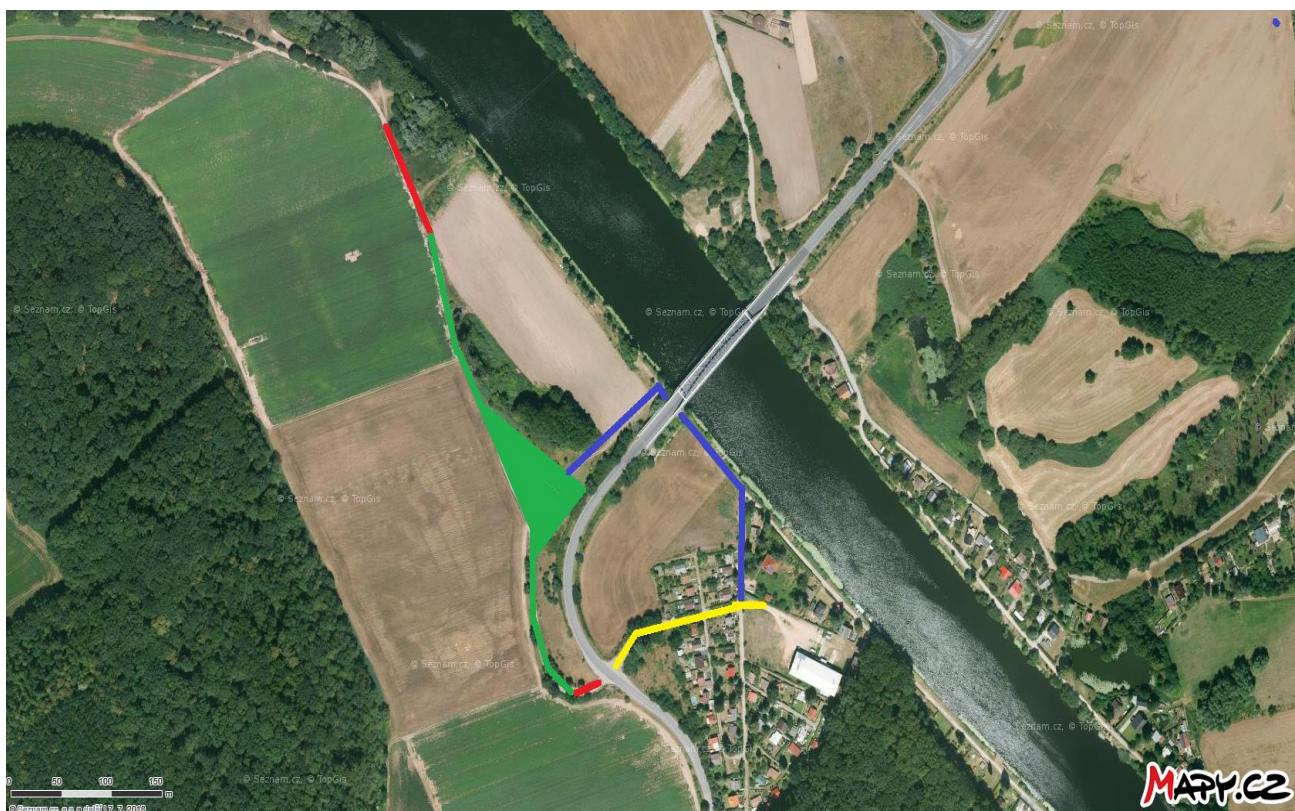

Plánek parkování

Žlutá – klubová auta a vleky

Červená – příjezd k parkovišti, zákaz zastavení

Zelená – parkoviště

Modrá – příchod na loděnici z parkoviště